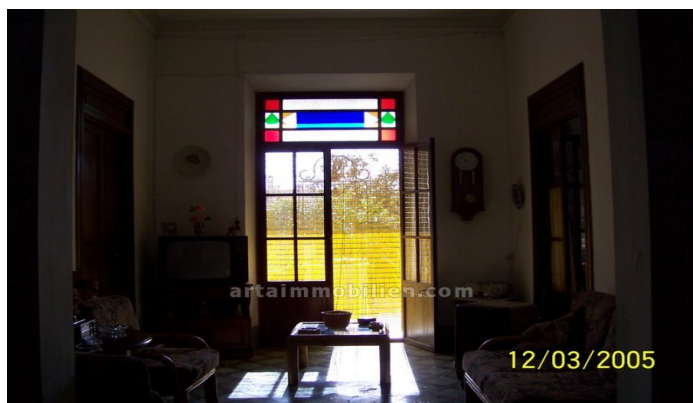

Casas en el Pueblo / San Lorenzo

848.500 €

Preciosa casa de estilo mallorquín en el pueblo de San Lorenzo. En el sótano hay un celler y un garaje. En la planta baja encontramos una entrada, una gran sala d estar-comedor con acceso al jardín, cocina con chimenea, tres dormitorios dobles y un baño. La primera planta posee una sala con chimenea y tres dormitorios dobles. En la segunda planta encontramos una gran estancia con chimenea y un dormitorio doble. En la misma planta hay un gran porche con increíbles vistas a la Iglesia y al pueblo. Además, un bonito jardín, terraza con porche, cisterna, aljibe y árboles frutales. Situada en zona tranquila a pocos metros del centro y de todos los servicios.

Características

Referencia:	01165
Población:	San Lorenzo
Tipo de propiedad:	Casas en el Pueblo
Tipo de gestión:	Venta
Nº dormitorios:	7
Nº baños:	1
M ² construidos:	400 m ²
M ² solar:	120 m ²
Precio:	848.500 €